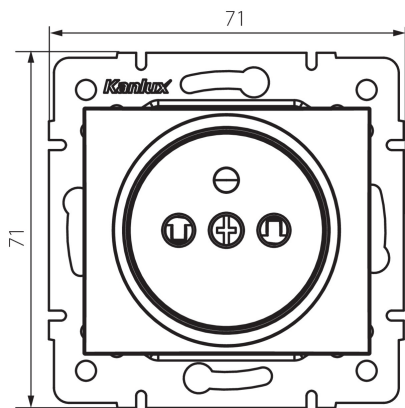

36481 DOMO 01-1250-142 cm

Gniazdo zasilające pojedyncze francuskie z ochroną styków

5905339364814

PARAMETRY PRODUKTU:

Kolor: czarny mat
Miejsce montażu: do wbudowania w ścianę
Ochrona styków: tak
Szerokość [mm]: 71
Wysokość [mm]: 71
Średnica puszki montażowej: 60
Głębokość montażu: 25
Liczba gniazd: 1
Napięcie znamionowe [V]: 250 AC
Prąd znamionowy [A]: 16
Klasa ochrony przed porażeniem elektrycznym: I
Materiał: PC
Materiał styków: CuSn94
Rodzaj uziemienia: typu e
Rodzaj zacisku: zacisk śrubowy
Tworzywo: PC
Stopień IP: 20

DANE LOGISTYCZNE:

Jak pakowane: 10
Ilość sztuk w opakowaniu pośrednim: 10
Ilość sztuk w opakowaniu zbiorczym: 120
Masa jednostkowa netto [g]: 70
Gramatura [g]: 83.75
Długość opakowania jednostkowego [cm]: 10
Szerokość opakowania jednostkowego [cm]: 5
Wysokość opakowania jednostkowego [cm]: 14
Waga kartonu [kg]: 10.05
Szerokość kartonu [cm]: 25.5
Wysokość kartonu [cm]: 32
Długość kartonu [cm]: 44
Objętość kartonu [m³]: 0.035904

by **Kanlux**

ul. Objazdowa 1-3, 41-922 Radzionków, Poland

36481 DOMO 01-1250-142 cm

Gniazdo zasilające pojedyncze francuskie z ochroną styków

INFORMACJE DODATKOWE:

- Atest PZH: Numer HK/K/1046/01/2017, ważny do 2022-12-20