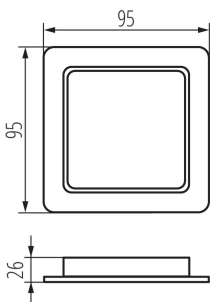

36515 TAVO LED DL 5W-NW

Oprawa typu downlight

5905339365156

IP
44/20

75x75

Kanlux TAVO LED to rodzina podtynkowych downlightów. Dostępne są w dwóch kształtach (okrągły i kwadratowy) i aż 5 mocach - od 5W do 24W. Downlighty Kanlux TAVO LED cechuje minimalistyczny, skandynawski design. Dodatkowymi atutami jest ich szczelność IP44/20, a także możliwość montażu natynkowego modeli 12W i 18W w ramce Kanlux TAVO FRAME.

PARAMETRY PRODUKTU:

Kolor: biały

Miejsce montażu: do wbudowania w sufit

Miejsce zastosowania: wewnątrz

Minimalna odległość od oświetlanego obiektu: 0,5m

Możliwość współpracy ze ściemniaczem: nie

Wyrób nie nadający się do okrywania materiałem termoizolacyjnym: tak

Długość [mm]: 95

Szerokość [mm]: 95

Wysokość [mm]: 26

Otwór montażowy [mm]: 75x75

Zintegrowane źródło światła LED: tak

Napięcie znamionowe [V]: 220-240 AC

Częstotliwość znamionowa [Hz]: 50

Moc maksymalna [W]: 5

Klasa ochronności przed porażeniem elektrycznym: II

Materiał klosza: tworzywo sztuczne

Rodzaj diody: LED SMD

Strumień świetlny [lm]: 400

Barwa światła: biała

Trwałość [h]: 25000

Ilość cykli wł/wył: ≥ 15000

Kąt świecenia [°]: 120

Zakres temperatury otoczenia, na którą może być narażony wyrób [°C]: 5÷25

Materiał obudowy: tworzywo sztuczne

Rodzaj przyłącza: wolne końce przewodów

Długość przewodu [m]: 0.1

Czas nagrzewania lampy [s]: ≤ 1

Czas zapłonu lampy [s]: $\leq 0,5$

Stopień IP: 44/20

PARAMETRY ŹRÓDEŁ ŚWIATŁA LED I OLED:

Skorelowana temperatura barwowa [K]: 4000

Jednolitość barwy w elipsach McAdama: ≤ 6