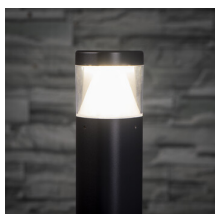

36584 CANOR LED EL 20 GR

Oprawa ogrodowa LED

5905339365842

PARAMETRY PRODUKTU:

Kolor: grafitowy

Miejsce montażu: do nadbudowania na ścianie

Miejsce zastosowania: wewnątrz i na zewnątrz

Minimalna odległość od oświetlanego obiektu: 0,2m

Możliwość współpracy ze ściemniaczem: nie

Długość [mm]: 107

Szerokość [mm]: 74

Wysokość [mm]: 200

Zintegrowane źródło światła LED: tak

Napięcie znamionowe [V]: 220-240 AC

Częstotliwość znamionowa [Hz]: 50

Moc maksymalna [W]: 7

Klasa ochronności przed porażeniem elektrycznym: I

Materiał klosza: tworzywo sztuczne

Rodzaj diody: LED SMD

Strumień świetlny [lm]: 600

Barwa światła: biała

Trwałość [h]: 30000

Ilość cykli wł/wył: ≥15000

Zakres temperatury otoczenia, na którą może być narażony wyrób [°C]: -20÷35

Materiał obudowy: stop aluminium

Rodzaj przyłącza: kostka śrubowa

Zakres przekrojów stosowanych przewodów [mm²]: 0,75

Stopień IP: 44

PARAMETRY ŹRÓDEŁ ŚWIATŁA LED I OLED:

Klasa efektywności energetycznej: E