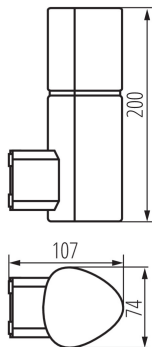

Możliwość współpracy ze ściemniaczem: nie

Długość [mm]: 107

Szerokość [mm]: 74

Wysokość [mm]: 200

Zintegrowane źródło światła LED: tak

Napięcie znamionowe [V]: 220-240 AC

Częstotliwość znamionowa [Hz]: 50

Moc maksymalna [W]: 7

DANE LOGISTYCZNE:

Jednostka miary: sztuka

Jak pakowane: 16

Ilość sztuk w opakowaniu pośrednim: 1

Ilość sztuk w opakowaniu zbiorczym: 16

Masa jednostkowa netto [g]: 632

Gramatura [g]: 1275.56

Długość opakowania jednostkowego [cm]: 11

36584 CANOR LED EL 20 GR

Oprawa ogrodowa LED

Szerokość opakowania jednostkowego [cm]: 8
Wysokość opakowania jednostkowego [cm]: 21
Waga kartonu [kg]: 20.40896
Szerokość kartonu [cm]: 23
Wysokość kartonu [cm]: 34
Długość kartonu [cm]: 45.5
Objętość kartonu [m³]: 0.035581