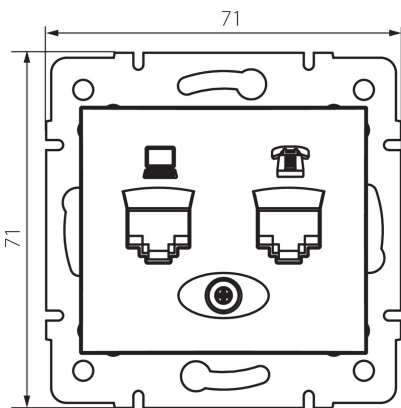

## 36623 DOMO 01-1430-042 cm

Gniazdo komputerowo-telefoniczne (RJ45 Cat 5e+RJ11)

5905339366238

### PARAMETRY PRODUKTU:

**Kolor:** czarny mat  
**Miejsce montażu:** do wbudowania w ścianę  
**Szerokość [mm]:** 71  
**Wysokość [mm]:** 71  
**Średnica puszki montażowej:** 60  
**Ilość gniazd:** 2  
**Materiał:** PC  
**Rodzaj gniazd:** komputerowo telefoniczne rj45 cat 5e; rj11  
**Tworzywo:** PC  
**Stopień IP:** 20