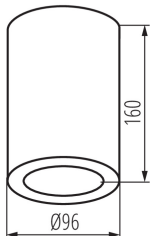

36644 AQILO E27 IP65 DSO-W

Oprawa sufitowa punktowa

5905339366443

IP
65

KANLUX AQILO to pierwsza oprawa natynkowa Kanlux o tak **wysokim stopniu szczelności - IP65**. Charakteryzuje się prostą stylistyką i dostępnością w trzech kolorach: białym, czarnym i grafitowym. Wysoka szczelność przeznaczona jest do pomieszczeń, w których lampy narażone są na podwyższoną wilgotność oraz ryzyko zalania wodą, m.in. łazienka i kuchnia oraz do stosowania w strefach zewnętrznych domu jak tarasy, balkony, czy zadaszone wejścia. Do lamp sam dobierzesz odpowiadające Ci źródła światła. Dodatkową zaletą lamp AQILO E14 i AQILO E27 jest odbłyśnik.

PARAMETRY PRODUKTU:

Kolor: biały

Miejsce montażu: do nadbudowania na suficie

Miejsce zastosowania: wewnątrz i na zewnątrz

Minimalna odległość od oświetlanego obiektu : 0,5m

Źródło światła w komplecie: nie

Wysokość [mm]: 160

Średnica [mm]: 96

Napięcie znamionowe [V]: 220-240 AC

Częstotliwość znamionowa [Hz]: 50

Moc maksymalna [W]: max 20

Klasa ochronności przed porażeniem elektrycznym : I

Materiał klosza: tworzywo sztuczne

Trzonek: E27

Zakres temperatury otoczenia, na którą może być narażony wyrób [°C]: -20÷35

Materiał obudowy: stop aluminium

Rodzaj przyłącza: kostka śrubowa

Stopień IP: 65

DANE LOGISTYCZNE:

Jak pakowane: 30

Ilość sztuk w opakowaniu pośrednim : 1

Ilość sztuk w opakowaniu zbiorczym : 30

Masa jednostkowa netto [g]: 642

Długość opakowania jednostkowego [cm]: 17

Szerokość opakowania jednostkowego [cm]: 10.5

Wysokość opakowania jednostkowego [cm]: 10.5

Szerokość kartonu [cm]: 37

Wysokość kartonu [cm]: 34.5

Długość kartonu [cm]: 54.5

Objętość kartonu [m³]: 0.069569