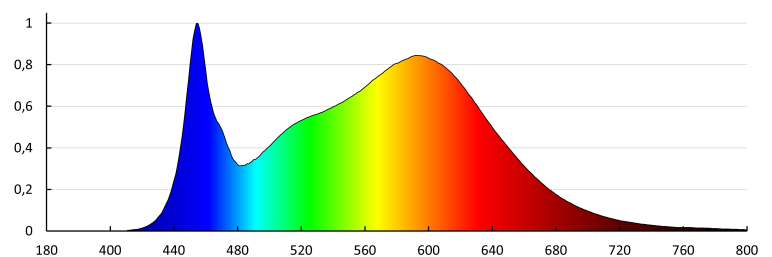

36663 AKVO IP44 20W-NW-B

Oprawa ścienna-sufitowa LED

Masa jednostkowa netto [g]: 700

Gramatura [g]: 922

Długość opakowania jednostkowego [cm]: 81.5

Szerokość opakowania jednostkowego [cm]: 6.5

Wysokość opakowania jednostkowego [cm]: 8.5

Waga kartonu [kg]: 9.22

Szerokość kartonu [cm]: 34

Wysokość kartonu [cm]: 20

Długość kartonu [cm]: 83

Objętość kartonu [m³]: 0.05644