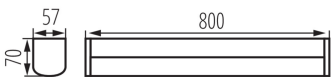

36663 AKVO IP44 20W-NW-B

Oprawa ścienna-sufitowa LED

5905339366634

IP
44

Kanlux AKVO IP44 to oprawy ścienna-sufitowe w trzech kolorach: białym, chromie i czarnym. Oprawy dostępne są w 3 długościach i trzech mocach 60cm – 15W, 80cm – 20W i 100cm – 23W. Lamy Kanlux AKVO możesz zamontować **w pionie i w poziomie**, na ścianie lub na suficie, co tworzy praktycznie nieograniczone możliwości aranżacji. Dodatkowo lamy te mają podwyższoną **odporność na wilgoć IP44**, co sprawia, że możesz bezpiecznie zamontować je w łazience czy w pralni. Lamy Kanlux AKVO IP44 sprawdzają się doskonale jako oświetlenie pomieszczeń takich jak łazienka, pralnia, pomieszczenie gospodarcze, korytarz czy garderoba. Lamy te mają wysoką skuteczność świetlną, ponad 100 lumenów z Wata, dzięki czemu pomagają Ci oszczędzać energię elektryczną.