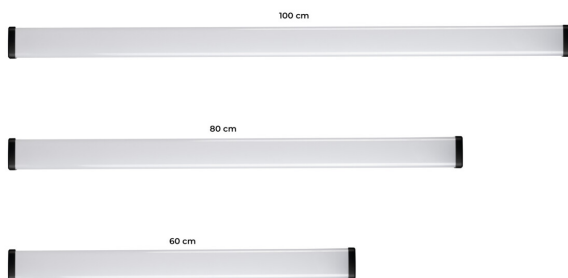

36663 AKVO IP44 20W-NW-B

Oprawa ścienna-sufitowa LED

Materiał obudowy: stop aluminium

Rodzaj przyłącza: kostka śrubowa

Zakres przekrojów stosowanych przewodów [mm²]: 0,75-1,5

Stoień IP: 44

Informacje dodatkowe: Możliwość wymiany źródła światła LED jedynie przez wykwalifikowany personel (tylko przez serwis producenta)

Informacje dodatkowe: Produkt wyposażony (CP)

Zawartość rtęci: nie

PARAMETRY ŹRÓDEŁ ŚWIATŁA LED I OLED:

Zużycie energii w trybie włączenia źródła światła (kWh/1000h): 20

Klasa efektywności energetycznej: D

Klasa efektywności energetycznej źródła światła w produkcie wyposażonym (CP): D

Użyteczny strumień świetlny źródła światła Φ_{use} [lm]: 2710

Użyteczny strumień świetlny źródła światła Φ_{use} [lm]: w kuli (360°)

Skorelowana temperatura barwowa [K]: 4000

Jednolitość barwy w elipsach McAdama: 6

Moc w trybie włączenia P_{on} źródła światła [W]: 20

Wysokość źródła światła [mm]: 46

Szerokość źródła światła [mm]: 770

Głębokość źródła światła [mm]: 2

Wskaźnik oddawania barw: 80

Współrzędne chromatyczności (x): 0,38

Współrzędne chromatyczności (y): 0,38

Deklaracja równoważności mocy [W]: 162

Wartość wskaźnika oddawania barw R9: 6

Współczynnik trwałości: 0,9

Współczynnik zachowania strumienia świetlnego: 0,96

PARAMETRY ZASILANYCH Z SIECI ŹRÓDEŁ ŚWIATŁA LED I OLED:

Współczynnik przesuwu fazowego ($\cos \phi_1$): 0,7

Źródło światła LED zastępuje fluorescencyjne źródło światła bez wbudowanego statecznika o określonej mocy: nie dotyczy

Wskaźnik migotania (Pst LM): 1,0

Wskaźnik efektu stroboskopowego (SVM): 0,4

DANE LOGISTYCZNE:

Jednostka miary: sztuka

Jak pakowane: 10

Ilość sztuk w opakowaniu pośrednim: 1

Ilość sztuk w opakowaniu zbiorczym: 10