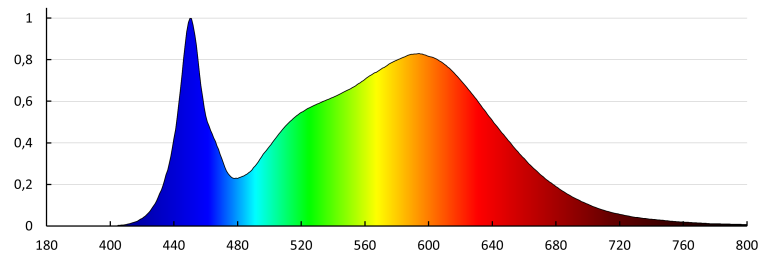

37177 BLINGO 38W 4560 120NW

Panel LED podtynkowy