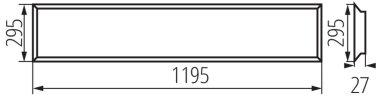

37177 BLINGO 38W 4560 120NW

Panel LED podtynkowy

		BLINGO						
		BLINGO 24W 4320 60NW	BLINGO U24W 4000 60NW	BLINGO 34W 3740 60WW	BLINGO 34W 4080 60NW	BLINGO 34W 4080 60CW	BLINGO U34W 4080 60NW	BLINGO 38W 4560 60NW
ACCESSORIES	index	37178	37179	37170	37171	37172	37173	37176
SPN PANEL 60-62	37335	v	v	v	v	v	v	v
CLIPS PANEL 60-62	37337	v	v	v	v	v	v	v
ADTR 6060 B	27615	v	v	v	v	v	v	v
ADTR 6060 SR	27610	v	v	v	v	v	v	v
ADTR 6060 W	27613	v	v	v	v	v	v	v
ADTR-S 6060 W	27616	v	v	v	v	v	v	v
ADTR-H 6060 B	29845	v	v	v	v	v	v	v
ADTR-H 6060 SR	29844	v	v	v	v	v	v	v
ADTR-H 6060 W	29843	v	v	v	v	v	v	v
ADTR-S-H 6060 W	27617	v	v	v	v	v	v	v
ADTR-H 76MM 6060 W	33398	v	v	v	v	v	v	v

		BLINGO		
		BLINGO 34W 4080 120NW	BLINGO U34W 4080 120N	BLINGO 38W 4560 120NW
ACCESSORIES	index	37174	37175	37177
SPN PANEL 120	37336	v	v	v
CLIPS PANEL 120	37338	v	v	v
ADTR 12030 B	27614	v	v	v
ADTR 12030 SR	27612	v	v	v
ADTR 12030 W	27611	v	v	v
ADTR-H 12030 B	33391	v	v	v
ADTR-H 12030 SR	33392	v	v	v
ADTR-H 12030 W	33390	v	v	v

Trwałość [h]: 50000

Współczynnik zachowania strumienia świetlnego na zakończenie nominalnego okresu trwałości: L70B50

Ilość cykli wł/wył: ≥50000

Kąt świecenia [°]: 115

Zakres temperatury otoczenia, na którą może być narażony wyrób [°C]: 5÷25

Materiał obudowy: stal

Materiał panelu/ramki: stal

Zakres przekrojów stosowanych przewodów [mm²]: 1-2,5

Stopień IP: 20

Informacje dodatkowe: Możliwość wymiany źródła światła LED jedynie przez wykwalifikowany personel (tylko przez serwis Kanlux)

Informacje dodatkowe: Możliwość wymiany osprzętu sterującego przez użytkownika końcowego

PARAMETRY ŹRÓDEŁ ŚWIATŁA LED I OLED:

Skorelowana temperatura barwowa [K]: 4000

Jednolitość barwy w elipsach McAdama: 6

Wskaźnik oddawania barw: 80

Współczynnik trwałości: 0,9

Współczynnik zachowania strumienia świetlnego: 0,96

DANE LOGISTYCZNE:

Jednostka miary: sztuka

Jak pakowane: 5

Ilość sztuk w opakowaniu pośrednim: 1

Ilość sztuk w opakowaniu zbiorczym: 5

Masa jednostkowa netto [g]: 1318

Gramatura [g]: 1810

Długość opakowania jednostkowego [cm]: 120.5

Szerokość opakowania jednostkowego [cm]: 3

Wysokość opakowania jednostkowego [cm]: 31.5

Waga kartonu [kg]: 9.05

Szerokość kartonu [cm]: 16.5

Wysokość kartonu [cm]: 33

Długość kartonu [cm]: 121.5

Objętość kartonu [m³]: 0.066157

INFORMACJE DODATKOWE:

- 5 lat Gwarancji na warunkach oświadczenia gwarancyjnego, dostępnego na stronie internetowej
- Atest PZH: Numer B.BK.60112.0189.2023, ważny do 2028-06-28