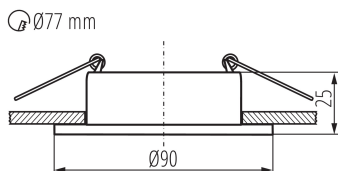

37254 FELINE DSO G/W

Pierścień oprawy punktowej

5905339372543

unique
LIGHT
effect

MODULAR
frame

Kanlux FELINE DSO to okrągłe, eleganckie oczka sufitowe. Do dyspozycji jest 6 różnych wersji kolorystycznych, które dopasujesz do kolorystyki swojego wnętrza. Dodatkową dekoracją oczka stanowi jasny pasek (pierścień) otaczający źródło światła.

PARAMETRY PRODUKTU:

Kolor: złoty / biały

Miejsce montażu: do wbudowania w sufit

Miejsce zastosowania: wewnątrz

Minimalna odległość od oświetlanego obiektu: 0,5m

Pierścień dekoracyjny bez oprawki ceramicznej: tak

Wyrób nie nadający się do okrywania materiałem

termoizolacyjnym: tak

Źródło światła w komplecie: nie

Wysokość [mm]: 25

Średnica [mm]: 90

Otwór montażowy [mm]: Ø77

Napięcie znamionowe [V]: 12 AC; 12 DC; 220-240 AC

Moc maksymalna [W]: max 10

Klasa ochronności przed porażeniem elektrycznym: II/III

Źródło światła: MR16/PAR16

Trzonek: Gx5,3/GU10

Zakres temperatury otoczenia, na którą może być narażony wyrób [°C]: 5÷25

Materiał obudowy: stop aluminium

Regulacja kątowa oprawy oświetleniowej: brak

Stopień IP: 20

DANE LOGISTYCZNE:

Jednostka miary: sztuka

Jak pakowane: 50

Ilość sztuk w opakowaniu pośrednim: 1

Ilość sztuk w opakowaniu zbiorczym: 50

Masa jednostkowa netto [g]: 90

Gramatura [g]: 128.6

Długość opakowania jednostkowego [cm]: 10

Szerokość opakowania jednostkowego [cm]: 4

Wysokość opakowania jednostkowego [cm]: 10

Waga kartonu [kg]: 6.43

Szerokość kartonu [cm]: 23

Wysokość kartonu [cm]: 22.5

Długość kartonu [cm]: 52.5

Objętość kartonu [m³]: 0.027169