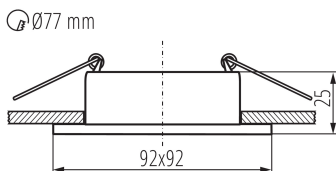

37257 FELINE DSL G/B

Pierścień oprawy punktowej

5905339372574

unique
LIGHT
effect

MODULAR
frame

Kanlux FELINE DSL to kwadratowe, eleganckie oczka sufitowe. Do dyspozycji jest 6 różnych wersji kolorystycznych, które dopasujesz do wnętrza, gdzie staną się one widoczną ozdobą.

PARAMETRY PRODUKTU:

Kolor: złoty / czarny

Miejsce montażu: do wbudowania w sufit

Miejsce zastosowania: wewnątrz

Minimalna odległość od oświetlanego obiektu : 0,5m

Pierścień dekoracyjny bez oprawki ceramicznej: tak

Wyrób nie nadający się do okrywania materiałem

termoizolacyjnym: tak

Źródło światła w komplecie: nie

Długość [mm]: 92

Szerokość [mm]: 92

Wysokość [mm]: 25

Otwór montażowy [mm]: Ø77

Napięcie znamionowe [V]: 12 AC; 12 DC; 220-240 AC

Moc maksymalna [W]: max 10

Klasa ochronności przed porażeniem elektrycznym: II/III

Źródło światła: MR16/PAR16

Trzonek: Gx5,3/GU10

Zakres temperatury otoczenia, na którą może być narażony

wyrób [°C]: 5÷25

Materiał obudowy: stop aluminium

Regulacja kątowa oprawy oświetleniowej: brak

Stopień IP: 20

DANE LOGISTYCZNE:

Jednostka miary: sztuka

Jak pakowane: 50

Ilość sztuk w opakowaniu pośrednim: 1

Ilość sztuk w opakowaniu zbiorczym: 50

Masa jednostkowa netto [g]: 102

Gramatura [g]: 145.4

Długość opakowania jednostkowego [cm]: 12

Szerokość opakowania jednostkowego [cm]: 4

Wysokość opakowania jednostkowego [cm]: 10

Waga kartonu [kg]: 7.27

Szerokość kartonu [cm]: 24

Wysokość kartonu [cm]: 26

Długość kartonu [cm]: 52.5

Objętość kartonu [m³]: 0.03276