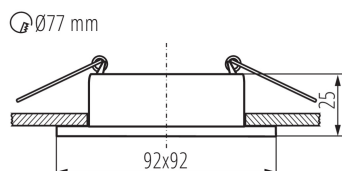

37258 FELINE DSL W/B

Pierścień oprawy punktowej

5905339372581

unique
LIGHT
effect

MODULAR
frame

Kanlux FELINE DSL to kwadratowe, eleganckie oczka sufitowe. Do dyspozycji jest 6 różnych wersji kolorystycznych, które dopasujesz do wnętrza, gdzie staną się one widoczną ozdobą.

PARAMETRY PRODUKTU:

Kolor: biały / czarny

Miejsce montażu: do wbudowania w sufit

Miejsce zastosowania: wewnątrz

Minimalna odległość od oświetlanego obiektu : 0,5m

Pierścień dekoracyjny bez oprawki ceramicznej: tak

Wyrób nie nadający się do okrywania materiałem

termoizolacyjnym: tak

Źródło światła w komplecie: nie

Długość [mm]: 92

Szerokość [mm]: 92

Wysokość [mm]: 25

Otwór montażowy [mm]: Ø77

Napięcie znamionowe [V]: 12 AC; 12 DC; 220-240 AC

Moc maksymalna [W]: max 10

Klasa ochronności przed porażeniem elektrycznym: II/III

Źródło światła: MR16/PAR16

Trzonek: Gx5,3/GU10

Zakres temperatury otoczenia, na którą może być narażony

wyrób [°C]: 5÷25

Materiał obudowy: stop aluminium

Regulacja kątowa oprawy oświetleniowej: brak

Stopień IP: 20

DANE LOGISTYCZNE:

Jednostka miary: sztuka

Jak pakowane: 50

Ilość sztuk w opakowaniu pośrednim: 1

Ilość sztuk w opakowaniu zbiorczym: 50

Masa jednostkowa netto [g]: 102

Gramatura [g]: 145.4

Długość opakowania jednostkowego [cm]: 12

Szerokość opakowania jednostkowego [cm]: 4

Wysokość opakowania jednostkowego [cm]: 10

Waga kartonu [kg]: 7.27

Szerokość kartonu [cm]: 24

Wysokość kartonu [cm]: 26

Długość kartonu [cm]: 52.5

Objętość kartonu [m³]: 0.03276