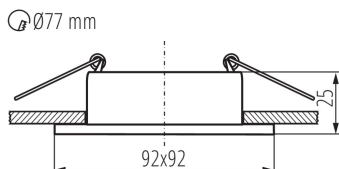

37260 FELINE DSL B/W

Pierścień oprawy punktowej

5905339372604

unique
LIGHT
effect

MODULAR
frame

Kanlux FELINE DSL to kwadratowe, eleganckie oczka sufitowe. Do dyspozycji jest 6 różnych wersji kolorystycznych, które dopasujesz do wnętrza, gdzie staną się one widoczną ozdobą.

PARAMETRY PRODUKTU:

Kolor: czarny / biały

Miejsce montażu: do wbudowania w sufit

Miejsce zastosowania: wewnątrz

Minimalna odległość od oświetlanego obiektu : 0,5m

Pierścień dekoracyjny bez oprawki ceramicznej: tak

Wyrób nie nadający się do okrywania materiałem

termoizolacyjnym: tak

Źródło światła w komplecie: nie

Długość [mm]: 92

Szerokość [mm]: 92

Wysokość [mm]: 25

Otwór montażowy [mm]: Ø77

Napięcie znamionowe [V]: 12 AC; 12 DC; 220-240 AC

Moc maksymalna [W]: max 10

Klasa ochronności przed porażeniem elektrycznym: II/III

Źródło światła: MR16/PAR16

Trzonek: Gx5,3/GU10

Zakres temperatury otoczenia, na którą może być narażony

wyrób [°C]: 5÷25

Materiał obudowy: stop aluminium

Regulacja kątowa oprawy oświetleniowej: brak

Stopień IP: 20

DANE LOGISTYCZNE:

Jednostka miary: sztuka

Jak pakowane: 50

Ilość sztuk w opakowaniu pośrednim: 1

Ilość sztuk w opakowaniu zbiorczym: 50

Masa jednostkowa netto [g]: 102

Gramatura [g]: 145.4

Długość opakowania jednostkowego [cm]: 12

Szerokość opakowania jednostkowego [cm]: 4

Wysokość opakowania jednostkowego [cm]: 10

Waga kartonu [kg]: 7.27

Szerokość kartonu [cm]: 24

Wysokość kartonu [cm]: 26

Długość kartonu [cm]: 52.5

Objętość kartonu [m³]: 0.03276