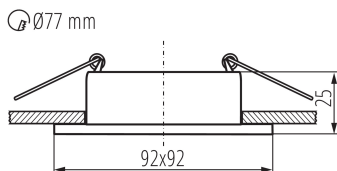

37261 FELINE DSL G/W

Pierścień oprawy punktowej

5905339372611

unique
LIGHT
effect

MODULAR
frame

Kanlux FELINE DSL to kwadratowe, eleganckie oczka sufitowe. Do dyspozycji jest 6 różnych wersji kolorystycznych, które dopasujesz do wnętrza, gdzie staną się one widoczną ozdobą.

PARAMETRY PRODUKTU:

Kolor: złoty / biały

Miejsce montażu: do wbudowania w sufit

Miejsce zastosowania: wewnątrz

Minimalna odległość od oświetlanego obiektu : 0,5m

Pierścień dekoracyjny bez oprawki ceramicznej: tak

Wyrób nie nadający się do okrywania materiałem

termoizolacyjnym: tak

Źródło światła w komplecie: nie

Długość [mm]: 92

Szerokość [mm]: 92

Wysokość [mm]: 25

Otwór montażowy [mm]: Ø77

Napięcie znamionowe [V]: 12 AC; 12 DC; 220-240 AC

Moc maksymalna [W]: max 10

Klasa ochronności przed porażeniem elektrycznym: II/III

Źródło światła: MR16/PAR16

Trzonek: Gx5,3/GU10

Zakres temperatury otoczenia, na którą może być narażony wyrób [°C]: 5÷25

Materiał obudowy: stop aluminium

Regulacja kątowa oprawy oświetleniowej: brak

Stopień IP: 20

DANE LOGISTYCZNE:

Jednostka miary: sztuka

Jak pakowane: 50

Ilość sztuk w opakowaniu pośrednim: 1

Ilość sztuk w opakowaniu zbiorczym: 50

Masa jednostkowa netto [g]: 102

Gramatura [g]: 145.4

Długość opakowania jednostkowego [cm]: 12

Szerokość opakowania jednostkowego [cm]: 4

Wysokość opakowania jednostkowego [cm]: 10

Waga kartonu [kg]: 7.27

Szerokość kartonu [cm]: 24

Wysokość kartonu [cm]: 26

Długość kartonu [cm]: 52.5

Objętość kartonu [m³]: 0.03276