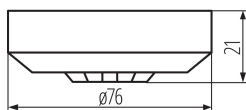

37364 ZONA MINI-W

Czujnik ruchu PIR

5905339373649

Czujnik ruchu na podczerwień ZONA MINI dzięki swoim kompaktowym wymiarom (średnica zaledwie 76mm) idealnie i subtelnie wkomponuje się w każde pomieszczenie.

PARAMETRY PRODUKTU:

Kolor: biały

Miejsce montażu: do nadbudowania na suficie

Miejsce zastosowania: wewnątrz

Mikroprzerwa pomiędzy stykami przełącznika: tak

Wysokość [mm]: 21

Średnica [mm]: 76

Napięcie znamionowe [V]: 220-240 AC

Częstotliwość znamionowa [Hz]: 50

Klasa ochronności przed porażeniem elektrycznym: II

Materiał: tworzywo sztuczne

Zakres temperatury otoczenia, na którą może być narażony wyrób [°C]: 5+25

Rodzaj czujnika: PIR

Rodzaj przyłącza: kostka śrubowa

Zakres przekrojów stosowanych przewodów [mm²]: 0,75÷1,5

Czas działania czujnika [sekunda-minuta]: 10-15

kąt działania czujnika [°]: H360

Maksymalny czas działania [min]: 15

Minimalny czas działania [s]: 10

Moc maksymalna [VA]: 200

Nastawa poziomu natężenia oświetlenia, przy którym czujnik wykrywa ruch [lx]: 3-2000

Stopień IP: 20

Zasięg czujnika [m]: max 8

DANE LOGISTYCZNE:

Jednostka miary: sztuka

Jak pakowane: 100

Ilość sztuk w opakowaniu pośrednim: 1

Ilość sztuk w opakowaniu zbiorczym: 100

Masa jednostkowa netto [g]: 54

Gramatura [g]: 87.3

Długość opakowania jednostkowego [cm]: 8

Szerokość opakowania jednostkowego [cm]: 3.5

Wysokość opakowania jednostkowego [cm]: 8.5

Waga kartonu [kg]: 8.73

Szerokość kartonu [cm]: 43.5

Wysokość kartonu [cm]: 19