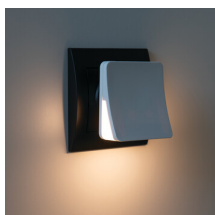

37393 HOFI LED WW W

Lampka wtykowa LED

5905339373939

Kanlux HOFI LED to lampka wtykowa z czujnikiem zmierzchowym, odpowiednia do umieszczenia w gniazdkach przy schodach, w korytarzach, sypialniach, pokojach dziecięcych. Strumień świetlny lampki to 2 lumeny (bardzo delikatne światło), można podłączyć ją w gniazdku, na dwa sposoby, aby światło padało w dół lub w górę.

PARAMETRY PRODUKTU:

Kolor: biały

Miejsce montażu: gniazdo zasilające

Miejsce zastosowania: wewnątrz

Możliwość współpracy ze ściemniaczem: nie

Długość [mm]: 60

Wysokość [mm]: 60

Zintegrowane źródło światła LED: tak

Napięcie znamionowe [V]: 220-240 AC

Częstotliwość znamionowa [Hz]: 50

Moc maksymalna [W]: 0,28

Klasa ochronności przed porażeniem elektrycznym: II

Materiał klosza: PC

Rodzaj diody: LED SMD

Strumień świetlny [lm]: 2

Barwa światła: ciepłobiała

Ilość cykli wł/wył: ≥20000

Materiał obudowy: PC

Stopień IP: 20

Zawartość rtęci: nie

Skuteczność świetlna lampy [lm/W]: 7

PARAMETRY ŹRÓDEŁ ŚWIATŁA LED I OLED:

Skorelowana temperatura barwowa [K]: 3000