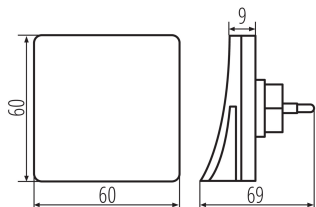

Jednolitość barwy w elipsach McAdama: 6

DANE LOGISTYCZNE:

Jednostka miary: sztuka

Jak pakowane: 24

Ilość sztuk w opakowaniu pośrednim: 1

Ilość sztuk w opakowaniu zbiorczym: 24

Masa jednostkowa netto [g]: 40

Gramatura [g]: 84.17

Waga sztuki brutto [g]: 69

Długość opakowania jednostkowego [cm]: 7

Szerokość opakowania jednostkowego [cm]: 9

Wysokość opakowania jednostkowego [cm]: 9

37393 HOFI LED WW W

Lampka wtykowa LED

Waga kartonu [kg]: 2.02008

Szerokość kartonu [cm]: 20

Wysokość kartonu [cm]: 29

Długość kartonu [cm]: 28

Objętość kartonu [m³]: 0.01624