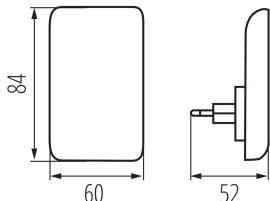

37394 ORISA LED WW W

Lampka wtykowa LED