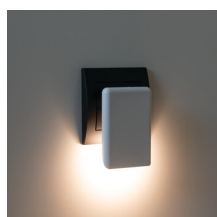

## 37394 ORISA LED WW W

Lampka wtykowa LED

5905339373946

Kanlux ORISA LED to stylowa lampka wtykowa z czujnikiem zmierzchowym (automatyczne włączanie i wyłączenie w zależności od ilości dostępnego światła dziennego). Jest idealna do umieszczenia w gniazdkach sypialni, pokoju dziecięcym, pokoju osób starszych lub korytarzach. Lampka emituje delikatne światło (5 lumenów), a jej elegancki design będzie dodatkową ozdobą oświetlanego miejsca.

### PARAMETRY PRODUKTU:

**Kolor:** biały

**Miejsce montażu:** gniazdo zasilające

**Miejsce zastosowania:** wewnątrz

**Możliwość współpracy ze ściemniaczem:** nie

**Długość [mm]:** 52

**Szerokość [mm]:** 60

**Wysokość [mm]:** 84