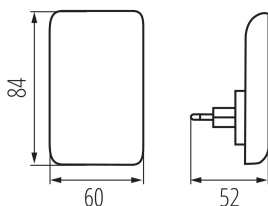

37395 ORISA LED WW B

Lampka wtykowa LED

5905339373953

Kanlux ORISA LED to stylowa lampka wtykowa z czujnikiem zmierzchowym (automatyczne włączanie i wyłączenie w zależności od ilości dostępnego światła dziennego). Jest idealna do umieszczenia w gniazdkach sypialni, pokoju dziecięcym, pokoju osób starszych lub korytarzach. Lampka emituje delikatne światło (5 lumenów), a jej elegancki design będzie dodatkową ozdobą oświetlanego miejsca.

PARAMETRY PRODUKTU:

Kolor: czarny

Miejsce montażu: gniazdo zasilające

Miejsce zastosowania: wewnątrz

Możliwość współpracy ze ściemniaczem: nie

Długość [mm]: 52

Szerokość [mm]: 60

Wysokość [mm]: 84

Zintegrowane źródło światła LED: tak

Napięcie znamionowe [V]: 220-240 AC

Częstotliwość znamionowa [Hz]: 50

Moc maksymalna [W]: 0,28

Klasa ochronności przed porażeniem elektrycznym: II

Materiał: PC

Rodzaj diody: LED SMD

Strumień świetlny [lm]: 5

Barwa światła: ciepłobiała

Ilość cykli wł/wył: ≥20000

Materiał obudowy: PC

Stopień IP: 20

Zawartość rtęci: nie

Skuteczność świetlna lampy [lm/W]: 18

PARAMETRY ŹRÓDEŁ ŚWIATŁA LED I OLED:

Skorelowana temperatura barwowa [K]: 3000

Jednolitość barwy w elipsach McAdama: 6

DANE LOGISTYCZNE:

Jednostka miary: sztuka

Jak pakowane: 24

Ilość sztuk w opakowaniu pośrednim: 1

Ilość sztuk w opakowaniu zbiorczym: 24

Masa jednostkowa netto [g]: 40

Gramatura [g]: 84.17

Waga sztuki brutto [g]: 72