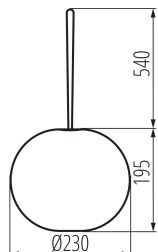

38032 STONO MILK USB 23 LED

Oprawa ogrodowa LED z gniazdem zasilającym

Stopień IP: 54

PARAMETRY ŹRÓDEŁ ŚWIATŁA LED I OLED:

Skorelowana temperatura barwowa [K]: 2500

Jednolitość barwy w elipsach McAdama: 6

Wskaźnik oddawania barw: 80

DANE LOGISTYCZNE:

Jednostka miary: sztuka

Jak pakowane: 8

Ilość sztuk w opakowaniu pośrednim: 1

Ilość sztuk w opakowaniu zbiorczym: 8

Masa jednostkowa netto [g]: 596

Gramatura [g]: 978.75

Waga sztuki brutto [g]: 834

Długość opakowania jednostkowego [cm]: 23.5

Szerokość opakowania jednostkowego [cm]: 23.5

Wysokość opakowania jednostkowego [cm]: 20

Waga kartonu [kg]: 7.83

Szerokość kartonu [cm]: 49.5

Wysokość kartonu [cm]: 43.5

Długość kartonu [cm]: 49.5

Objętość kartonu [m³]: 0.106586