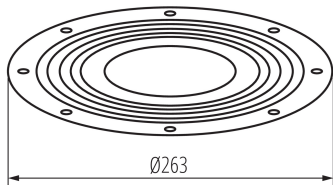

38128 HBPHS LENS 200W 60D

Akcesorium oprawy high bay

5905339381286

Kanlux HB PRO STRONG to oprawy typu high-bay, oferujące skuteczność świetlną osiągającą 170 lm/W. Dzięki zastosowanemu zasilaczowi 1-10V z funkcją ściemniania, umożliwiającego płynną regulację natężenia światła a także możliwość manualnej regulacji mocy oprawy na poziomach: 100%, 75% i 50% zyskasz jeszcze większą kontrolę nad oświetleniem. Kanlux HB PRO STRONG w wersji 200W generuje strumień świetlny wynoszący 34000 lm, który zapewni widoczność nawet w dużych przestrzeniach.

PARAMETRY PRODUKTU:

Średnica [mm]: 263

Materiał klosza: PC

Kąt świecenia [°]: 60

DANE LOGISTYCZNE:

Jednostka miary: sztuka

Jak pakowane: 15

Ilość sztuk w opakowaniu pośrednim: 1

Wysokość opakowania jednostkowego [cm]: 0.5

Waga kartonu [kg]: 3.79005

Szerokość kartonu [cm]: 34

Wysokość kartonu [cm]: 15.5

Długość kartonu [cm]: 34

Objętość kartonu [m³]: 0.017918

INFORMACJE DODATKOWE:

- HBPHS LENS 200W 60D: soczewka do oprawy 200W, kąt świecenia 60°