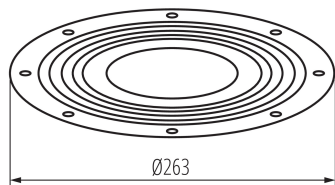

38129 HBPHS LENS 200W 120D

Akcesorium oprawy high bay

5905339381293

Kanlux HB PRO STRONG to oprawy typu high-bay, oferujące skuteczność świetlną osiągającą 170 lm/W. Dzięki zastosowanemu zasilaczowi 1-10V z funkcją ściemniania, umożliwiającego płynną regulację natężenia światła a także możliwość manualnej regulacji mocy oprawy na poziomach: 100%, 75% i 50% zyskasz jeszcze większą kontrolę nad oświetleniem. Kanlux HB PRO STRONG w wersji 200W generuje strumień świetlny wynoszący 34000 lm, który zapewni widoczność nawet w dużych przestrzeniach.

Długość kartonu [cm]: 34

Objętość kartonu [m³]: 0.017918

INFORMACJE DODATKOWE:

- HBPHS LENS 200W 120D: soczewka do oprawy 200W, kąt świecenia 120°