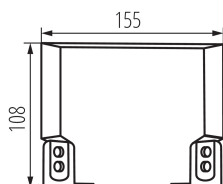

38137 HBPBS BRACKET

Akcesorium oprawy high bay

5905339381378

Kanlux HB PRO STRONG to oprawy typu high-bay, oferujące skuteczność świetlną osiągającą 170 lm/W. Dzięki zastosowanemu zasilaczowi 1-10V z funkcją ściemniania, umożliwiającą płynną regulację natężenia światła a także możliwość manualnej regulacji mocy oprawy na poziomach: 100%, 75% i 50% zyskasz jeszcze większą kontrolę nad oświetleniem. Kanlux HB PRO STRONG w wersji 200W generuje strumień świetlny wynoszący 34000 lm, który zapewni widoczność nawet w dużych przestrzeniach.

Bezpieczeństwo i wszechstronność tych opraw są kluczowe, dlatego Kanlux HB PRO STRONG zostały wyposażone w solidne zabezpieczenia. Ochrona przed uszkodzeniami mechanicznymi na poziomie **IK10 (przy zastosowaniu siatki ochronnej)** oraz odporność na wnikanie wody i ciała stałego na poziomie IP65 sprawiają, że ta oprawa to pewny wybór dla różnorodnych zastosowań. Na oprawy Kanlux HB PRO STRONG gwarantujemy nie tylko 5 lat gwarancji, ale także 50.000 godzin użytkowania. Dodatkowo, szeroki zakres dostępnych akcesoriów, takich jak siatki ochronne, soczewki i uchwyty ścienna-sufitowe, pozwala dostosować oprawę do specyficznych potrzeb Twojej przestrzeni.

DANE LOGISTYCZNE:

Jednostka miary: sztuka

Jak pakowane: 50

Ilość sztuk w opakowaniu pośrednim: 1

Ilość sztuk w opakowaniu zbiorczym: 50

Masa jednostkowa netto [g]: 360

Gramatura [g]: 373.8

Waga sztuki brutto [g]: 364

Długość opakowania jednostkowego [cm]: 10

Szerokość opakowania jednostkowego [cm]: 16

Wysokość opakowania jednostkowego [cm]: 3.5

Waga kartonu [kg]: 18.69

Szerokość kartonu [cm]: 34

Wysokość kartonu [cm]: 15.5

Długość kartonu [cm]: 34

Objętość kartonu [m³]: 0.017918

INFORMACJE DODATKOWE:

- HBPBS BRACKET: wspornik montażowy do oprawy 150W, 200W