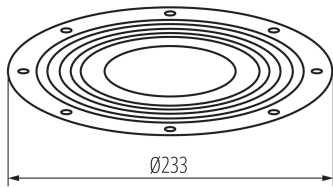

38139 HBPHS LENS 150W 120D

Akcesorium oprawy high bay

5905339381392

Kanlux HB PRO STRONG to oprawy typu high-bay, oferujące skuteczność świetlną osiągającą 170 lm/W. Dzięki zastosowanemu zasilaczowi 1-10V z funkcją ściemniania, umożliwiającą płynną regulację natężenia światła a także możliwość manualnej regulacji mocy oprawy na poziomach: 100%, 75% i 50% zyskasz jeszcze większą kontrolę nad oświetleniem. Kanlux HB PRO STRONG w wersji 200W generuje strumień świetlny wynoszący 34000 lm, który zapewni widoczność nawet w dużych przestrzeniach.

PARAMETRY PRODUKTU:

Średnica [mm]: 233

Materiał klosza: PC

Kąt świecenia [°]: 120

DANE LOGISTYCZNE:

Jednostka miary: sztuka

Jak pakowane: 15

Ilość sztuk w opakowaniu pośrednim: 1

Wysokość opakowania jednostkowego [cm]: 0.5

Waga kartonu [kg]: 2.77005

Szerokość kartonu [cm]: 34

Wysokość kartonu [cm]: 15.5

Długość kartonu [cm]: 34

Objętość kartonu [m³]: 0.017918

INFORMACJE DODATKOWE:

- HBPHS LENS 150W 120D : soczewka do oprawy 150W, kąt świecenia 120°