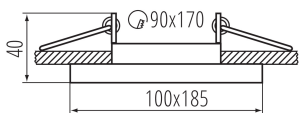

38368 ARET 2xDTL B/B

Pierścień oprawy punktowej

5905339383686

Rodzina opraw Kanlux ARET to pierścienie ozdobne wykonane ze stopu aluminium oraz blachy stalowej. Oczka te są bez oprawki – sami decydujemy czy dodamy do niego oprawkę GZ10 czy GX5.3. Pozwala nam to dopasować źródła światła do instalacji, którą mamy w danym pomieszczeniu. Kanlux ARET sprawdzą się jako oświetlenie pomocnicze, zarówno w domach, barach jak i w restauracjach, wszędzie tam gdzie chcemy zaakcentować ciekawą aranżację pomieszczenia lub wyeksponować jego fragment.

PARAMETRY PRODUKTU:

Kolor: czarny

Konieczność stosowanie lamp samoekranujących: tak

Miejsce montażu: do wbudowania w sufit

Miejsce zastosowania: wewnątrz

Minimalna odległość od oświetlanego obiektu: 0,5m

Pierścień dekoracyjny bez oprawki ceramicznej: tak

Wymienne źródło światła: tak

Wyrób nie nadający się do okrywania materiałem

termoizolacyjnym: tak

Źródło światła w komplecie: nie

Długość [mm]: 185

Szerokość [mm]: 100

Wysokość [mm]: 40

Otwór montażowy [mm]: 90x170

Napięcie znamionowe [V]: 12 AC; 12 DC; 220-240 AC

Moc maksymalna [W]: 2 x max 10

Klasa ochronności przed porażeniem elektrycznym: II/III

Źródło światła: MR16/PAR16

Trzonek (Źródło światła): Gx5,3/GU10

Zakres temperatury otoczenia, na którą może być narażony

wyrób [°C]: 5÷25

Materiał obudowy: stop aluminium

Regulacja kątowa oprawy oświetleniowej: w jednej osi

Regulacja kątowa oprawy oświetleniowej [°]: 20

Stopień IP: 20

DANE LOGISTYCZNE:

Jednostka miary: sztuka

Jak pakowane: 25

Ilość sztuk w opakowaniu pośrednim: 1

Ilość sztuk w opakowaniu zbiorczym: 25

Masa jednostkowa netto [g]: 230

Gramatura [g]: 308