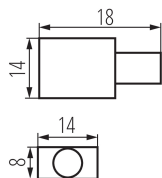

38402 NEON RGB END CAP HOLE

Akcesoria Neon LED

5905339384027

PARAMETRY PRODUKTU:

Materiał: tworzywo sztuczne

DANE LOGISTYCZNE:

Jednostka miary: komplet

Jak pakowane: 300

Ilość sztuk w opakowaniu pośrednim: 1

Ilość sztuk w opakowaniu zbiorczym: 300

Masa jednostkowa netto [g]: 6

Gramatura [g]: 9.4

Waga sztuki brutto [g]: 7.8

Długość opakowania jednostkowego [cm]: 9

Szerokość opakowania jednostkowego [cm]: 6

Wysokość opakowania jednostkowego [cm]: 1.5

Waga kartonu [kg]: 2.82

Szerokość kartonu [cm]: 25

Wysokość kartonu [cm]: 18

Długość kartonu [cm]: 38

Objętość kartonu [m³]: 0.0171

38402 NEON RGB END CAP HOLE

Aksesoria Neon LED