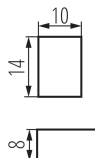

38403 NEON RGB END CAP

Akcesoria Neon LED

5905339384034

PARAMETRY PRODUKTU:

Materiał: tworzywo sztuczne

DANE LOGISTYCZNE:

Jednostka miary: komplet

Jak pakowane: 300

Ilość sztuk w opakowaniu pośrednim: 1

Ilość sztuk w opakowaniu zbiorczym: 300

Masa jednostkowa netto [g]: 2

Gramatura [g]: 5.63

Waga sztuki brutto [g]: 3.6

Długość opakowania jednostkowego [cm]: 9

Szerokość opakowania jednostkowego [cm]: 6

Wysokość opakowania jednostkowego [cm]: 1.5

Waga kartonu [kg]: 1.689

Szerokość kartonu [cm]: 25

Wysokość kartonu [cm]: 24

Długość kartonu [cm]: 35

Objętość kartonu [m³]: 0.021

38403 NEON RGB END CAP

Aksesoria Neon LED