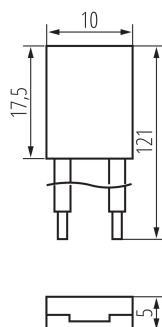

38470 CON P 8 CP

Łącznik do taśm LED

5905339384706

PARAMETRY PRODUKTU:

Długość [mm]: 121
Szerokość [mm]: 10
Wysokość [mm]: 5
Napięcie znamionowe [V]: 12 DC; 24 DC
Prąd maksymalny [A]: 2
Stopień IP: 20

DANE LOGISTYCZNE:

Jednostka miary: komplet
Jak pakowane: 10
Ilość sztuk w opakowaniu pośrednim: 10
Ilość sztuk w opakowaniu zbiorczym: 200
Masa jednostkowa netto [g]: 22
Gramatura [g]: 26.65
Waga sztuki brutto [g]: 24
Długość opakowania jednostkowego [cm]: 10
Szerokość opakowania jednostkowego [cm]: 1
Wysokość opakowania jednostkowego [cm]: 15
Waga kartonu [kg]: 5.33
Szerokość kartonu [cm]: 24.5
Wysokość kartonu [cm]: 20
Długość kartonu [cm]: 29
Objętość kartonu [m³]: 0.01421

INFORMACJE DODATKOWE:

- 10 szt. sztuk w opakowaniu jednostkowym (komplet).

38470 CON P 8 CP

Łącznik do taśm LED