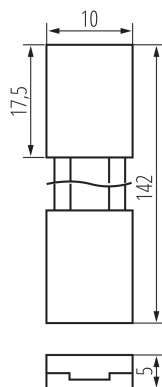

38471 CON P 8 CPC

Łącznik do taśm LED

5905339384713

PARAMETRY PRODUKTU:

Długość [mm]: 142
Szerokość [mm]: 10
Wysokość [mm]: 5
Napięcie znamionowe [V]: 12 DC; 24 DC
Prąd maksymalny [A]: 2
Stopień IP: 20

DANE LOGISTYCZNE:

Jednostka miary: komplet
Jak pakowane: 10
Ilość sztuk w opakowaniu pośrednim: 10
Ilość sztuk w opakowaniu zbiorczym: 200
Masa jednostkowa netto [g]: 30
Gramatura [g]: 36.15
Waga sztuki brutto [g]: 32
Długość opakowania jednostkowego [cm]: 10
Szerokość opakowania jednostkowego [cm]: 2
Wysokość opakowania jednostkowego [cm]: 15
Waga kartonu [kg]: 7.23
Szerokość kartonu [cm]: 30
Wysokość kartonu [cm]: 29.5
Długość kartonu [cm]: 40.5
Objętość kartonu [m³]: 0.035843

INFORMACJE DODATKOWE:

- 10 szt. sztuk w opakowaniu jednostkowym (komplet).

38471 CON P 8 CPC

Łącznik do taśm LED