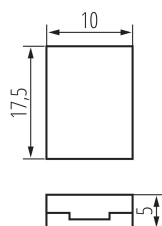

38472 CON P 8

Łącznik do taśm LED

5905339384720

PARAMETRY PRODUKTU:

Długość [mm]: 17.5
Szerokość [mm]: 10
Wysokość [mm]: 5
Napięcie znamionowe [V]: 12 DC; 24 DC
Prąd maksymalny [A]: 2
Stopień IP: 20

DANE LOGISTYCZNE:

Jednostka miary: komplet
Jak pakowane: 10
Ilość sztuk w opakowaniu pośrednim: 10
Ilość sztuk w opakowaniu zbiorczym: 200
Masa jednostkowa netto [g]: 6
Gramatura [g]: 10.2
Waga sztuki brutto [g]: 8
Długość opakowania jednostkowego [cm]: 7
Szerokość opakowania jednostkowego [cm]: 1
Wysokość opakowania jednostkowego [cm]: 10
Waga kartonu [kg]: 2.04
Szerokość kartonu [cm]: 19.5
Wysokość kartonu [cm]: 20
Długość kartonu [cm]: 24.5
Objętość kartonu [m³]: 0.009555