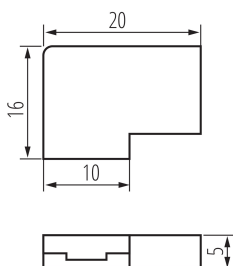

### PARAMETRY PRODUKTU:

Długość [mm]: 16  
Szerokość [mm]: 20  
Wysokość [mm]: 5  
Napięcie znamionowe [V]: 12 DC; 24 DC  
Prąd maksymalny [A]: 2  
Stopień IP: 20

### DANE LOGISTYCZNE:

Jednostka miary: komplet  
Jak pakowane: 10  
Ilość sztuk w opakowaniu pośrednim: 10  
Ilość sztuk w opakowaniu zbiorczym: 200  
Masa jednostkowa netto [g]: 10  
Gramatura [g]: 14.65  
Waga sztuki brutto [g]: 12  
Długość opakowania jednostkowego [cm]: 7  
Szerokość opakowania jednostkowego [cm]: 1  
Wysokość opakowania jednostkowego [cm]: 10  
Waga kartonu [kg]: 2.93  
Szerokość kartonu [cm]: 24.5  
Wysokość kartonu [cm]: 20  
Długość kartonu [cm]: 29  
Objętość kartonu [m<sup>3</sup>]: 0.01421