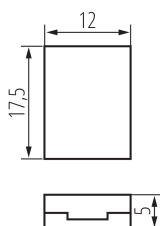

38474 CON P 10 RGB

Łącznik do taśm LED

5905339384744

PARAMETRY PRODUKTU:

Długość [mm]: 17.5
Szerokość [mm]: 12
Wysokość [mm]: 5
Napięcie znamionowe [V]: 12 DC; 24 DC
Materiał: tworzywo sztuczne
Prąd maksymalny [A]: 2
Stopień IP: 20

DANE LOGISTYCZNE:

Jednostka miary: komplet
Jak pakowane: 10
Ilość sztuk w opakowaniu pośrednim: 10
Ilość sztuk w opakowaniu zbiorczym: 100
Masa jednostkowa netto [g]: 8
Gramatura [g]: 13.3
Waga sztuki brutto [g]: 10
Długość opakowania jednostkowego [cm]: 7
Szerokość opakowania jednostkowego [cm]: 1
Wysokość opakowania jednostkowego [cm]: 10
Waga kartonu [kg]: 1.33
Szerokość kartonu [cm]: 19.5
Wysokość kartonu [cm]: 16.5
Długość kartonu [cm]: 24
Objętość kartonu [m³]: 0.007722