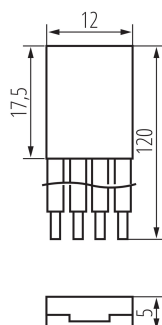

38475 CON P 10 RGB CP

Łącznik do taśm LED

5905339384751

PARAMETRY PRODUKTU:

Długość [mm]: 120
Szerokość [mm]: 12
Wysokość [mm]: 5
Napięcie znamionowe [V]: 12 DC; 24 DC
Materiał: tworzywo sztuczne
Prąd maksymalny [A]: 2
Stopień IP: 20

DANE LOGISTYCZNE:

Jednostka miary: komplet
Jak pakowane: 10
Ilość sztuk w opakowaniu pośrednim: 10
Ilość sztuk w opakowaniu zbiorczym: 100
Masa jednostkowa netto [g]: 32
Gramatura [g]: 38.5
Waga sztuki brutto [g]: 34
Długość opakowania jednostkowego [cm]: 10
Szerokość opakowania jednostkowego [cm]: 2
Wysokość opakowania jednostkowego [cm]: 15
Waga kartonu [kg]: 3.85
Szerokość kartonu [cm]: 24
Wysokość kartonu [cm]: 20
Długość kartonu [cm]: 29.5
Objętość kartonu [m³]: 0.01416

INFORMACJE DODATKOWE:

- 10 szt. sztuk w opakowaniu jednostkowym (komplet).

38475 CON P 10 RGB CP

Łącznik do taśm LED