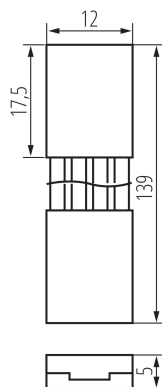

38476 CON P 10 RGB CPC

Łącznik do taśm LED

5905339384768

PARAMETRY PRODUKTU:

Długość [mm]: 139
Szerokość [mm]: 12
Wysokość [mm]: 5
Napięcie znamionowe [V]: 12 DC; 24 DC
Materiał: tworzywo sztuczne
Prąd maksymalny [A]: 2
Stopień IP: 20

DANE LOGISTYCZNE:

Jednostka miary: komplet
Jak pakowane: 10
Ilość sztuk w opakowaniu pośrednim: 10
Ilość sztuk w opakowaniu zbiorczym: 100
Masa jednostkowa netto [g]: 42
Gramatura [g]: 51.3
Waga sztuki brutto [g]: 46
Długość opakowania jednostkowego [cm]: 12
Szerokość opakowania jednostkowego [cm]: 2
Wysokość opakowania jednostkowego [cm]: 17
Waga kartonu [kg]: 5.13
Szerokość kartonu [cm]: 25
Wysokość kartonu [cm]: 25
Długość kartonu [cm]: 31.5
Objętość kartonu [m³]: 0.019688

INFORMACJE DODATKOWE:

- 10 szt. sztuk w opakowaniu jednostkowym (komplet).

38476 CON P 10 RGB CPC

Łącznik do taśm LED