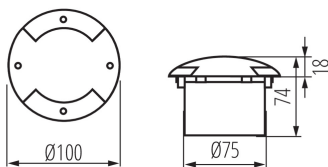

07281 ROGER DL-2LED6

Oprawa dogruntowa

5905339072818

Kanlux ROGER DL to oprawa dogruntowa z wbudowanym modulem LED. Specyficzny kształt klosza rozprządza światło równomiernie, co przekłada się na wyjątkowy efekt świetlny. Oprawa cechuje się wysokim stopniem szczelności IP66 i odpornością na uszkodzenia mechaniczne IK09.

PARAMETRY PRODUKTU:

Kolor: szary

Miejsce montażu: dogruntowa

Miejsce zastosowania: wewnątrz i na zewnątrz

Minimalna odległość od oświetlanego obiektu: 0,1m

Możliwość współpracy ze ściemniaczem: nie

Kierunek świecenia oprawy: horyzontalny

Wysokość [mm]: 74

Średnica [mm]: 100

Ilość dławic: 1

Zintegrowane źródło światła LED: tak

Napięcie znamionowe [V]: 220-240 AC

Częstotliwość znamionowa [Hz]: 50

Moc maksymalna [W]: 1

Klasa ochronności przed porażeniem elektrycznym: I

Rodzaj diody: LED DIP

Barwa światła: chłodnobiała

Trwałość [h]: 20000

Zakres temperatury otoczenia, na którą może być narażony wyrób [°C]: -20÷35

Materiał obudowy: stal

Materiał panelu/ramki: stop aluminium

Materiał szyby ochronnej: tworzywo sztuczne

Rodzaj przyłącza: wolne końce przewodów

Długość przewodu [m]: 0.3

Przekrój przewodu [mm²]: 0,75

Czas nagrzewania lampy [s]: ≤1

Czas zapłonu lampy [s]: ≤0,5

Dopuszczalny nacisk statyczny [kN]: 5

Stopień IK: 09

Stopień IP: 66

PARAMETRY ŹRÓDEŁ ŚWIATŁA LED I OLED:

Skorelowana temperatura barwowa [K]: 6000-6500