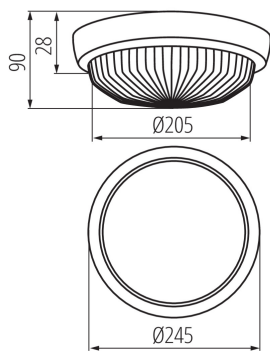

### PARAMETRY PRODUKTU:

**Kolor:** biały

**Miejsce montażu:** do nadbudowania na ścianie, do nadbudowania na suficie

**Miejsce zastosowania:** wewnątrz i na zewnątrz

**Minimalna odległość od oświetlanego obiektu:** 0,5m

**Materiał klosza:** szkło

**Źródło światła:** GLS/CFL/LED

**Trzonek:** E27

**Materiał obudowy:** tworzywo sztuczne

**Rodzaj przyłącza:** kostka przyłączeniowa

**Zakres przekrojów stosowanych przewodów [mm<sup>2</sup>]:** 1-1,5

**Wysokość opakowania jednostkowego [cm]:** 24.5

**Waga kartonu [kg]:** 5.8125

**Szerokość kartonu [cm]:** 26

**Wysokość kartonu [cm]:** 40

**Długość kartonu [cm]:** 69

**Objętość kartonu [m<sup>3</sup>]:** 0.07176